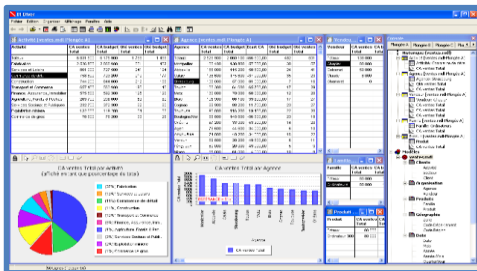

« Plongez au cœur de vos données »

GALION Business Intelligence Web Pack (GBIWP) s'inscrit dans la logique métier de GALION Automotive, en apportant des fonctions d'aide au pilotage stratégique permettant de contrôler la performance des processus de l'entreprise et d'analyser finement les axes d'amélioration.

Le module fournit le moyen d'analyser les données et de les comparer entre les grands domaines de l'ERP.

Le croisement possible avec des sources de données hors logiciel est l'un des atouts majeurs de cette solution.

Interrogation des données depuis le poste de travail par un simple clic de souris.

Navigation graphique et intuitive sans requête.

Possibilité d'appliquer des formules de calcul sur les données restituées.

Sauvegarde et réactualisation des analyses (rapports rafraîchis mensuellement).

Les analyses et les indicateurs sont accessibles depuis un portail WEB.

Analyse

L'interface graphique procure à l'utilisateur une liberté totale d'analyse jusqu'au niveau de détail le plus fin. Affichages variés des informations (tableaux, graphiques, cartes, etc.).